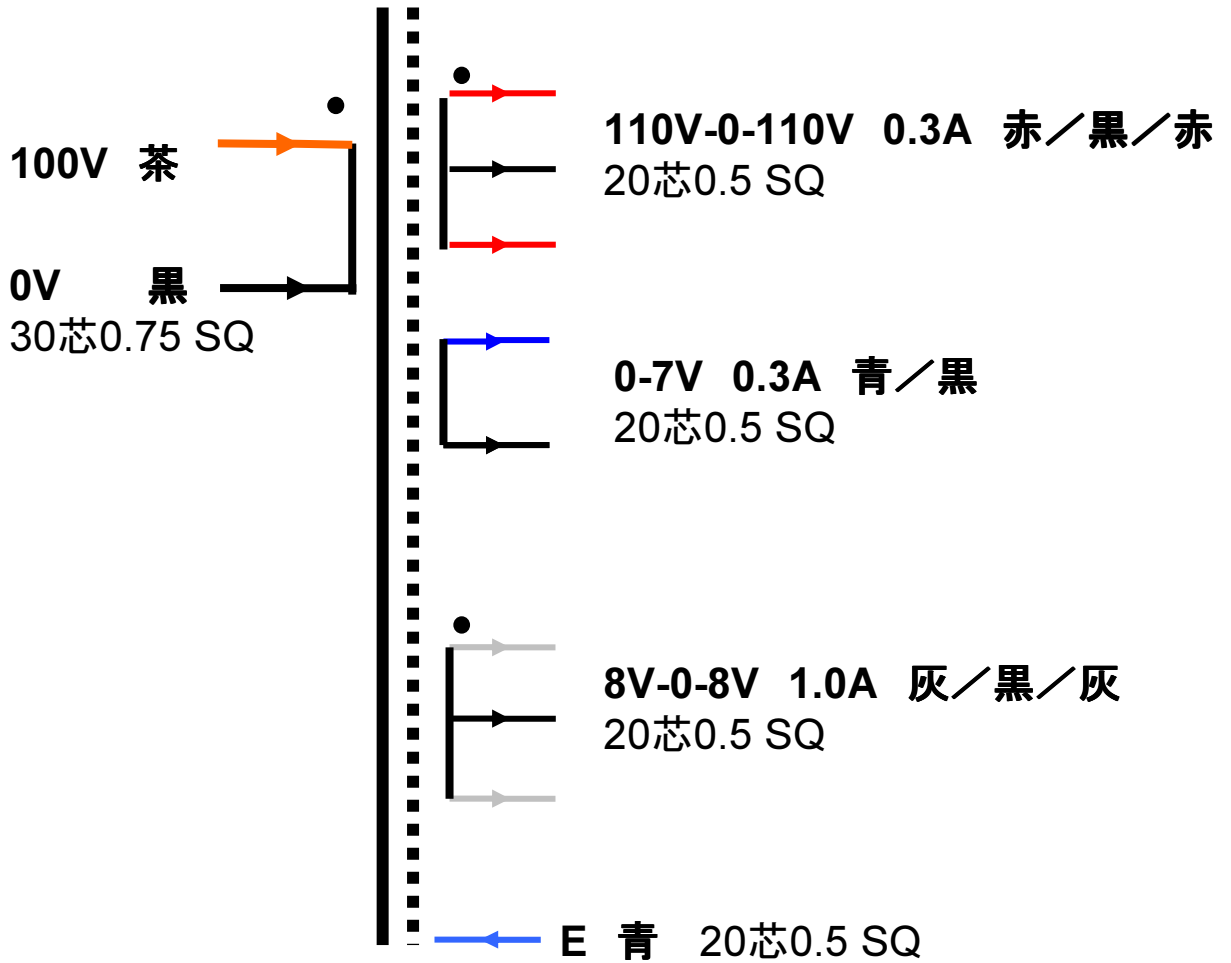

・Rコア 静電シールド付き
ビニール線25cm出し 線の方法指定あり

• 同極マークです